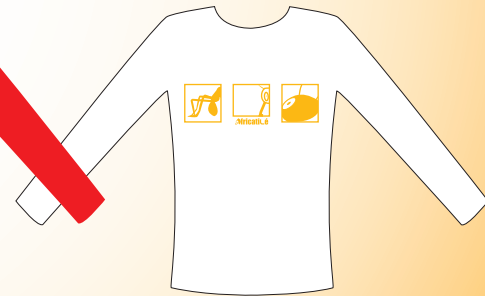

**T-Shirt à manches courtes, encolure ronde**  
100% coton. Tailles: S, M, L, XL

**Coloris:**  
Violet, imprimé rose  
Noir, imprimé blanc  
Bleu ciel, imprimé orange

**T-Shirt à manches longues, encolure ronde**  
100% coton. Tailles: S, M, L

**Coloris:**  
Noir, imprimé orange  
Rouge, imprimé curry  
Blanc, imprimé ocre

**T-Shirt à manches courtes, encolure ronde**  
100% coton. Tailles: S, M, L, XL  
Kaki clair, imprimé orange

**T-Shirt à bretelles**  
100% coton. Tailles: S, M, L, XL

**Coloris:**  
Blanc, imprimé kaki / bordeaux  
Bleu marine, imprimé orange foncé